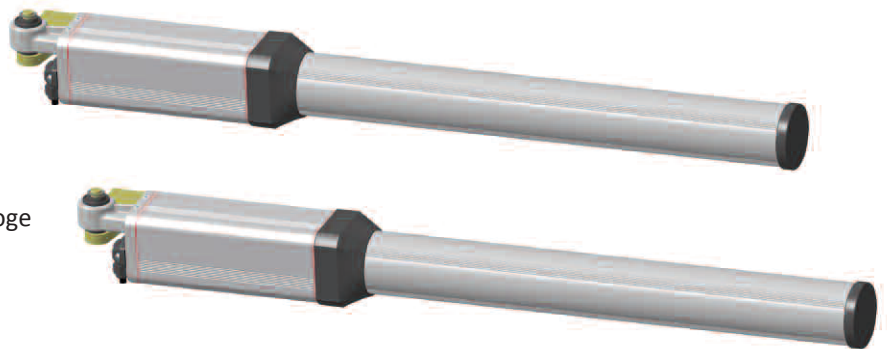

Les kits

BANDOL

ECO 280 SB

Vérins hydrauliques 230 V réversibles

Usage intensif et domestique

- 2 ECO 280 SB **course max. tige 280 mm**
- 1 Centrale de commande 2 moteurs avec horloge
- 1 Émetteur bi canaux
- 1 Jeu de photocellules
- 1 Antenne accordée
- 1 Clignotant orange

Émetteur

1 Émetteur bi-canaux
Série Zion-S

Centrale de commande

1 Centrale de commande
2 moteurs 230 V
avec ralentisseur 0/F

Photocellules

1 jeu de photocellules
FT180 orientables 180°

Clignotant / Antenne

1 Clignotant orange à LED
1 antenne accordée DA433

NB : Le contenu de l'emballage peut varier, consultez toujours votre vendeur

Réf.	Désignation
BANDOL	Kit vérins hydrauliques 230 V

TOULON

ECO 360 SB

Vérins hydrauliques 230 V réversibles

Usage intensif et domestique

- 2 ECO 360 SB **course max. tige 362 mm**
- 1 Centrale de commande pour 2 moteurs avec horloge
- 1 Émetteur bi canaux
- 1 Jeu de photocellules
- 1 Antenne accordée
- 1 Clignotant orange

Émetteur

1 Émetteur bi-canaux
Série Zion-S