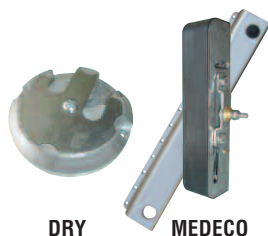

### SERRURES ÉLECTRIQUES

- PLA10** Serrure électrique 12 V verticale avec canon européen  
**PLA11** Serrure électrique 12 V horizontale avec canon européen

Réf.	Désignation
PLA10	Serrure verticale
PLA11	Serrure horizontale

- EPBE 220V** Électroserrure 230 Vac avec canon déverrouillage ext. battant maxi 50 mm  
**EPBE 24V** Électroserrure 24 Vac avec transformateur 230/24 V et avec canon déverrouillage extérieur

Réf.	Désignation
EPBE 220	Électroserrure 230 V
EPBE 24V	Électroserrure 24 Vac

- GAINÉ POUR PASSAGE DE CÂBLES**  
**DLI 10** Gaine acier inoxydable 50 cm  
**DLRI 10** Gaine acier inoxydable renforcée 50 cm  
 Embouts en alliage zamak  
 Diamètre 13 mm ext. /10 mm int.

Réf.	Désignation
DLI 10	Gaine inox 50 cm
DLRI 10	Gaine inox 50 cm renforcée

Réf.	Désignation
DRY	Sabot auto-bloc
MEDECO	Méc. déverrouillage
TELECO	Méc. déverrouillage